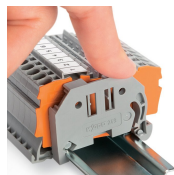

Kereskedelmi adatok

Product Group	2 (Terminal Block Accessories)
eCl@ss 10.0	27-14-11-35
eCl@ss 9.0	27-14-11-35
ETIM 8.0	EC001041
ETIM 7.0	EC001041
Csomagolási egység	100 (25) Stück
Csomagolás típusa	Box
Származási ország	CN
EAN/VTSZ	4017332270823
Vámtarifaszám	39269097900

Letöltések

Environmental Product Compliance

Compliance Search

Environmental Product
Compliance 249-116

Documentation

Bid Text

249-116	19.02.2019	xml 2.66 KB	
249-116	31.08.2017	doc 23.50 KB	

CAD/CAE-Data

CAD data

2D/3D Models 249-116

CAE data

EPLAN Data Portal
249-116

WSCAD Universe
249-116

ZUKEN Portal 249-116

Szerelési útmutató

Szerelés

Snap-on mounting

That's it!

Removing an end stop from the DIN-rail.