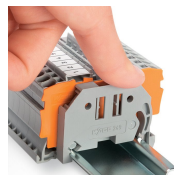

Kereskedelmi adatok

Product Group	2 (Terminal Block Accessories)
eCl@ss 10.0	27-14-11-35
eCl@ss 9.0	27-14-11-35
ETIM 8.0	EC001041
ETIM 7.0	EC001041
Csomagolási egység	100 (25) Stück
Csomagolás típusa	Box
Származási ország	CN
EAN/VTSZ	4017332270823
Vámtarifaszám	39269097900

Letöltések

Environmental Product Compliance

Compliance Search

Environmental Product
Compliance 249-116

Documentation

Bid Text

249-116	19.02.2019	xml 2.66 KB	
249-116	31.08.2017	doc 23.50 KB	

CAD/CAE-Data

CAD data

2D/3D Models 249-116

CAE data

EPLAN Data Portal
249-116

WSCAD Universe
249-116

ZUKEN Portal 249-116

Szerelési útmutató

Szerelés

Snap-on mounting

That's it!

Removing an end stop from the DIN-rail.