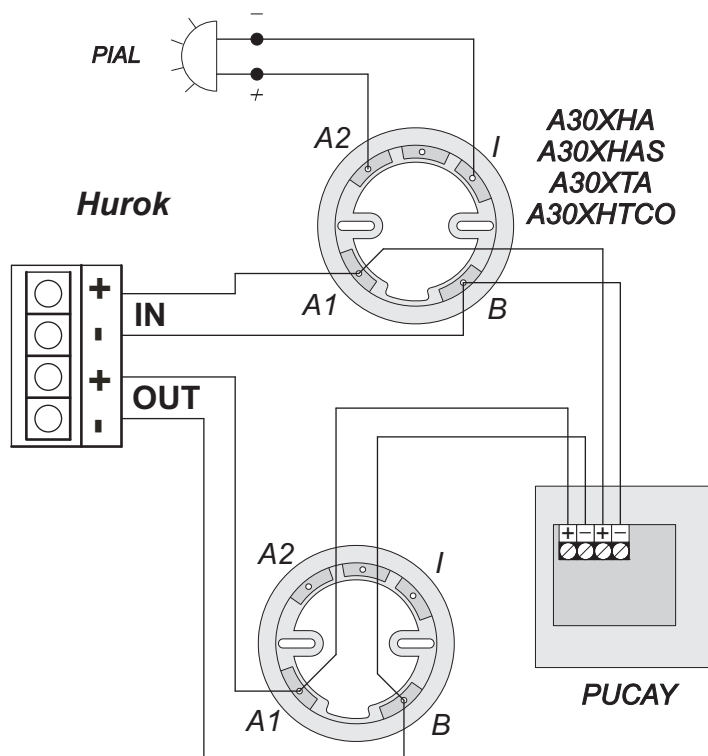

PUCAY KÉZI JELZÉSADÓ

A COFEM címezhető rendszerébe illeszkedő **intelligens kézi jelzésadó**.

Rendelkezik egy LED-dal, mely manuális riasztás kezdeményezésre felvillan. Az egyszeri felvillanások jelzik a kommunikációt a hurokkal.

Egyszerű az alaphelyzet visszaállítása: a készülék előlapján a sárga gombot egy csavarhúzó segítségével lehet kezelni.

Tulajdonságok:

- Könnyű a jelzésadó visszaállítása: a sárga gombot kell megnyomni az előlapon.
- Átlátszó védőborító a téves riasztások elkerüléséért.
- Önazonosító elemei miatt az intelligens tűzjelző rendszer felismeri.
- Amikor a hurokkal kommunikál, vörösén villog egy LED.
- Azonnal látszódik a riasztási állapot a LED aktiválódásával.
- Az EN 54-11 megfelelés, CE védjegy.

TECHNIKAI JELLEMZŐK

Tápellátás	24 - 35V
Nyugalmi áramfelvétel	1 mA
Riasztási áramfelvétel	5 mA
Riasztási jelzés	Vörös fény
Távjelző kimenet	Nincs
Páratartalom	20 - 95% HR
Hőmérséklet	-10°C +40°C
Megfelelés	EN 54-11
IP védelem	IP 50

Bekötési rajz

A30XHA / A30XHAS / A30XTA / A30XHTCO

PUCAY