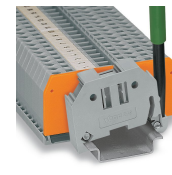

Kereskedelmi adatok

Product Group	2 (Terminal Block Accessories)
eCl@ss 10.0	27-14-11-35
eCl@ss 9.0	27-14-11-35
ETIM 8.0	EC001041
ETIM 7.0	EC001041
Csomagolási egység	50 (25) Stück
Csomagolás típusa	Box
Származási ország	CN
EAN/VTSZ	4055143314169
Vámtartifaszám	39269097900

Letöltések

Environmental Product Compliance

Compliance Search

Environmental Product
Compliance 249-117

Documentation

Bid Text

249-117	19.02.2019	xml 2.66 KB	
249-117	31.08.2017	doc 23.50 KB	

CAD/CAE-Data

CAD data

2D/3D Models 249-117

CAE data

EPLAN Data Portal
249-117

WSCAD Universe
249-117

ZUKEN Portal 249-117

Szerelési útmutató

Szerelés

Snap-on mounting

That's it!

Removing an end stop from the DIN-rail.