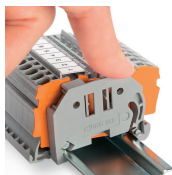

Kereskedelmi adatok

Product Group	2 (Terminal Block Accessories)
eCl@ss 10.0	27-14-11-35
eCl@ss 9.0	27-14-11-35
ETIM 8.0	EC001041
ETIM 7.0	EC001041
Csomagolási egység	50 (25) Stück
Csomagolás típusa	Box
Származási ország	CN
EAN/VTSZ	4055143314169
Vámtartifaszám	39269097900

Letöltések

Environmental Product Compliance

Compliance Search

Environmental Product
Compliance 249-117

Documentation

Bid Text

249-117	19.02.2019	xml 2.66 KB	
249-117	31.08.2017	doc 23.50 KB	

CAD/CAE-Data

CAD data

2D/3D Models 249-117

CAE data

EPLAN Data Portal
249-117

WSCAD Universe
249-117

ZUKEN Portal 249-117

Szerelési útmutató

Szerelés

Snap-on mounting

That's it!

Removing an end stop from the DIN-rail.