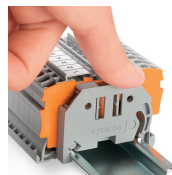

Kereskedelmi adatok

Product Group	2 (Terminal Block Accessories)
eCl@ss 10.0	27-14-11-35
eCl@ss 9.0	27-14-11-35
ETIM 8.0	EC001041
ETIM 7.0	EC001041
Csomagolási egység	50 (25) Stück
Csomagolás típusa	Box
Származási ország	CN
EAN/VTSZ	4055143314169
Vámtartifaszám	39269097900

Letöltések

Environmental Product Compliance

Compliance Search

Environmental Product
Compliance 249-117

Documentation

Bid Text

249-117	19.02.2019	xml 2.66 KB	
249-117	31.08.2017	doc 23.50 KB	

CAD/CAE-Data

CAD data

2D/3D Models 249-117

CAE data

EPLAN Data Portal
249-117

WSCAD Universe
249-117

ZUKEN Portal 249-117

Szerelési útmutató

Szerelés

Snap-on mounting

That's it!

Removing an end stop from the DIN-rail.